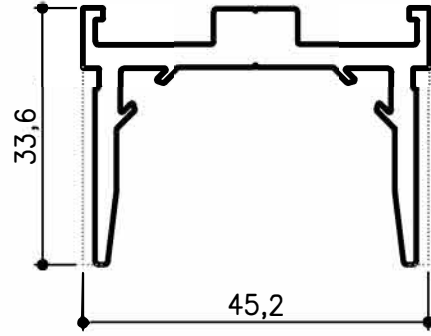

No : 11 235

Kitleme Profili
 $0,960 \text{ kg/m}$