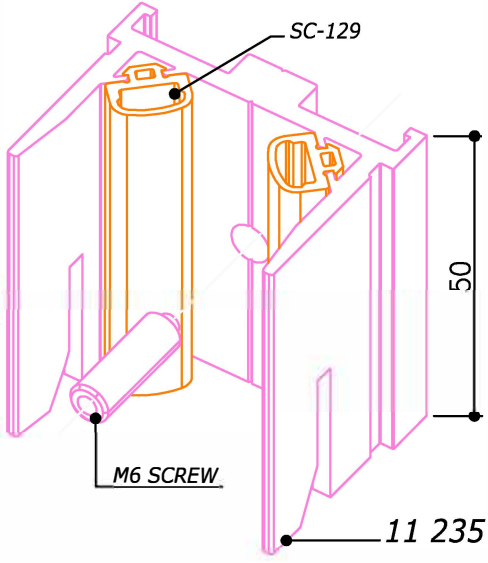

- Detaylar
- Details

TFS Kompozit Panel

SARAYBOND Kompozit Panel

Ölçek: 1 / 2

Detay
Detail 13

- Detaylar
- Details

TFS Kompozit Panel

SC-517

SC-518

Pr. No: 11 236

80 mm boyunda kesilmiş olarak satılır.

SC-519

Pr. No: 11 236

72mm boyunda kesilecek.
Profil olarak satılır.

- Detaylar
- Details

TFS Kompozit Panel

No : 11 257

Kitleme Profili
 $0,330 \text{ kg/m}$

Geniřlik 120cm ye kadar tam ortadan 1 adet,100mm boyunda olacak.
 120cm ve üzeri ise,2ser adet sađlı sollu konulacak.