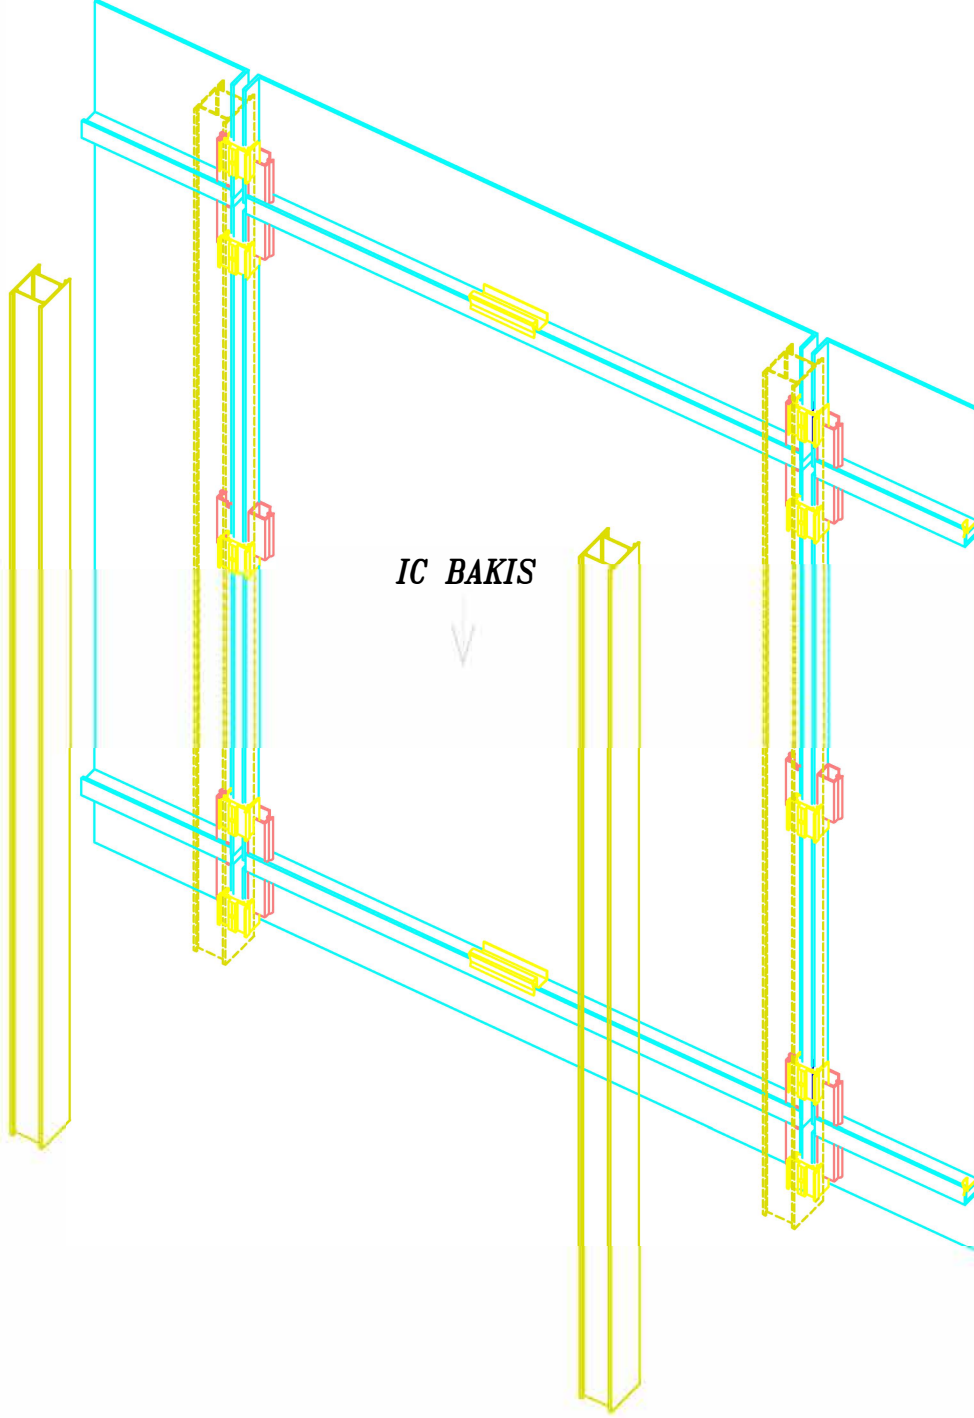

- Detaylar
- Details

TFS Kompozit Panel Cephe Kaplama