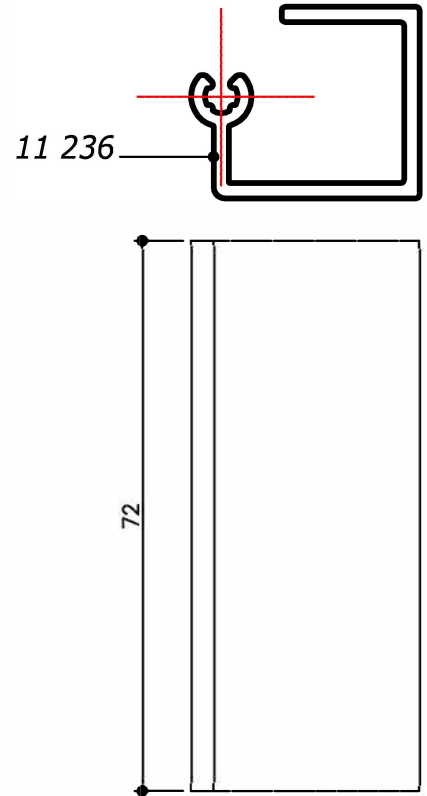

- Detaylar
- Details

TFS Kompozit Panel

SARAYBOND Kompozit Panel

Ölçek: 1 / 2

Detay
Detail 13

- Detaylar
- Details

TFS Kompozit Panel

SC-517

SC-518

Pr. No: 11 236

80 mm boyunda kesilmiş olarak satılır.

SC-519

Pr. No: 11 236

72mm boyunda kesilecek.
Profil olarak satılır.

- Detaylar
- Details

TFS Kompozit Panel

No : 11 257

Kitleme Profili
 $0,330 \text{ kg/m}$

Geniřlik 120cm ye kadar tam ortadan 1 adet,100mm boyunda olacak.
 120cm ve üzeri ise,2ser adet sađlı sollu konulacak.