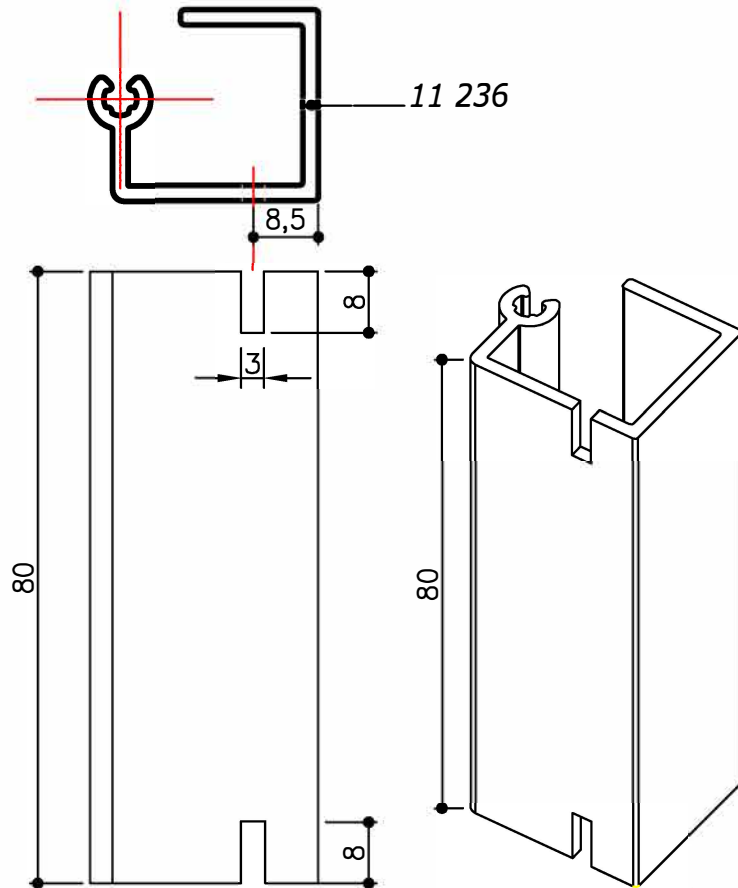

- Detaylar
- Details

TFS Kompozit Panel

SARAYBOND Kompozit Panel

Ölçek: 1 / 2

Detay
Detail 13

- Detaylar
- Details

TFS Kompozit Panel

SC-517

SC-518

Pr. No: 11 236

80 mm boyunda kesilmiş olarak satılır.

SC-519

Pr. No: 11 236

72mm boyunda kesilecek.
Profil olarak satılır.

- Detaylar
- Details

TFS Kompozit Panel

No : 11 257

Kitleme Profili
 $0,330 \text{ kg/m}$

Geniřlik 120cm ye kadar tam ortadan 1 adet,100mm boyunda olacak.
 120cm ve üzeri ise,2ser adet sađlı sollu konulacak.