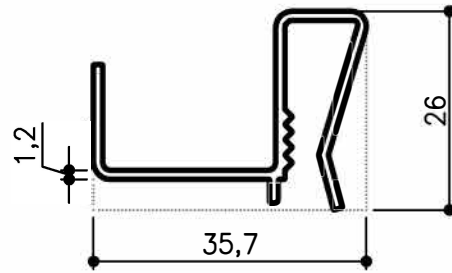

SC-518

Pr. No: 11 236

80 mm boyunda kesilmiş olarak satılır.

SC-519

Pr. No: 11 236

72mm boyunda kesilecek.
Profil olarak satılır.

- Detaylar
- Details

TFS Kompozit Panel

- Profiller
- Profiles

TFS Kompozit Panel Cephe

No : 11 221

Ta??y?c? H Profili 20.33 cm^4
 $1,310 \text{ kg/m}$ $J_y=20.14 \text{ cm}^4$

No : 11 235

Kitleme Profili
 $0,960 \text{ kg/m}$

No : 11 236

Ask? Profili
 $0,475 \text{ kg/m}$

No : 11 257

Kitleme Profili
 $0,330 \text{ kg/m}$

Geniřlik 120cm ye kadar tam ortadan 1 adet,100mm boyunda olacak.
 120cm ve üzeri ise,2ser adet sađlı sollu konulacak.