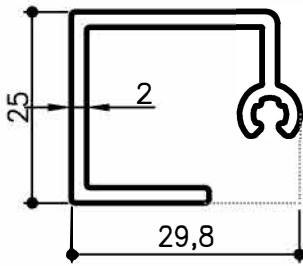

- Profiller
- Profiles

TFS Kompozit Panel Cephe

No : 11 221

Ta??y?c? H Profili 20.33 cm^4
 $1,310 \text{ kg/m}$ $J_y=20.14 \text{ cm}^4$

No : 11 235

Kitleme Profili
 $0,960 \text{ kg/m}$

No : 11 236

Ask? Profili
 $0,475 \text{ kg/m}$

No : 11 257

Kitleme Profili
 $0,330 \text{ kg/m}$

Geniřlik 120cm ye kadar tam ortadan 1 adet,100mm boyunda olacak.
 120cm ve üzeri ise,2ser adet sađlı sollu konulacak.