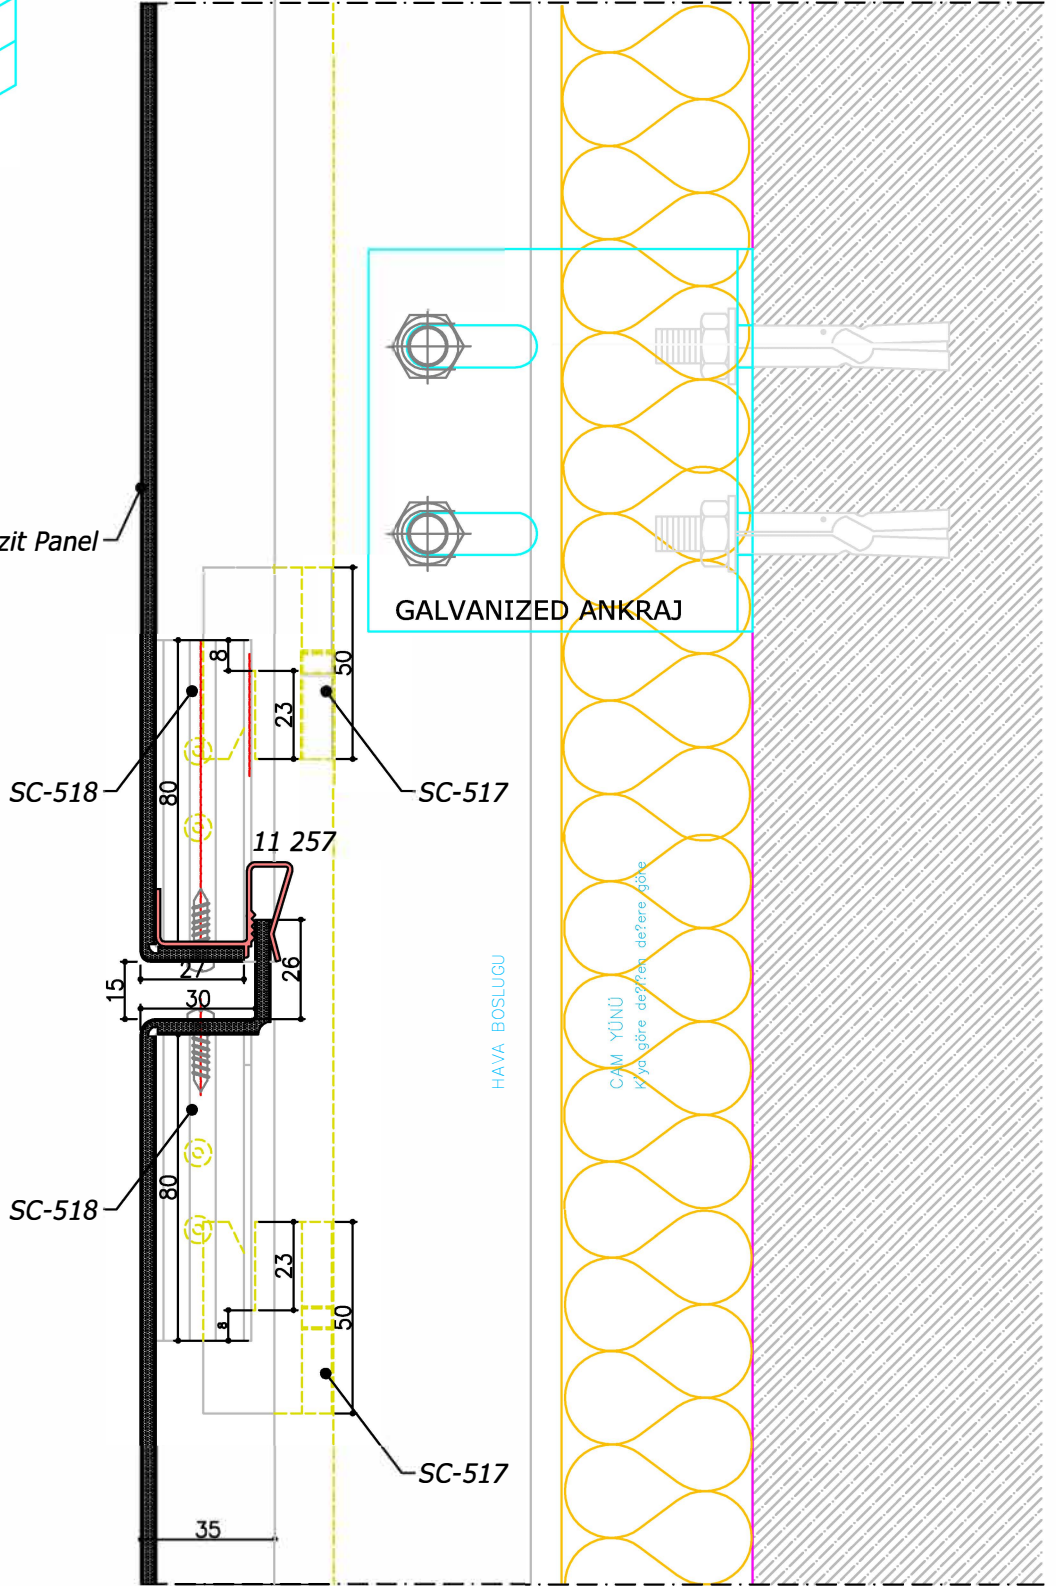

- Detaylar
- Details

TFS Kompozit Panel

SARAYBOND Kompozit Panel

Ölçek: 1 / 2

Detay
Detail 13

- Detaylar
- Details

TFS Kompozit Panel

SC-517

SC-518

Pr. No: 11 236

80 mm boyunda kesilmiş olarak satılır.

SC-519

Pr. No: 11 236

72mm boyunda kesilecek.
Profil olarak satılır.

- Detaylar
- Details

TFS Kompozit Panel

No : 11 257

Kitleme Profili
 $0,330 \text{ kg/m}$

Geniřlik 120cm ye kadar tam ortadan 1 adet,100mm boyunda olacak.
 120cm ve üzeri ise,2ser adet sađlı sollu konulacak.