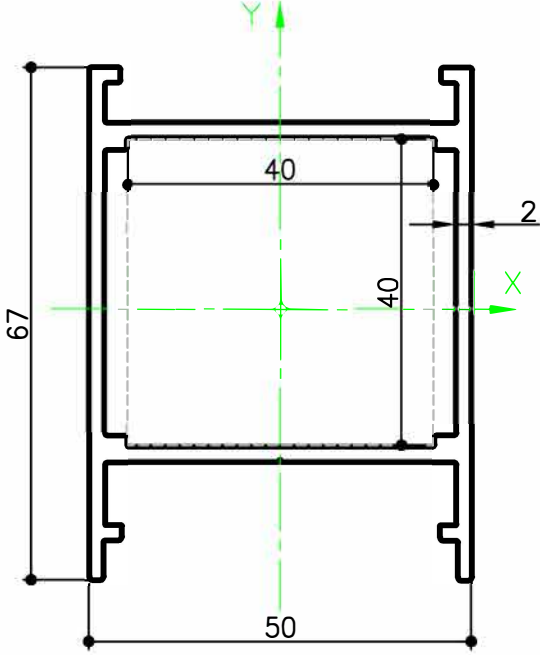

- Profiller
- Profiles

TFS Kompozit Panel Cephe

No : 11 221

Ta??y?c? H Profili 20.33 cm^4
 $1,310 \text{ kg/m}$ $J_y=20.14 \text{ cm}^4$