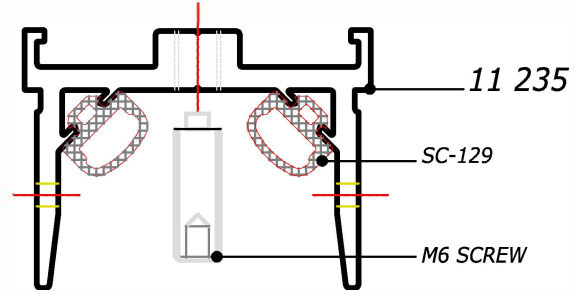

- Detaylar
- Details

TFS Kompozit Panel

SARAYBOND Kompozit Panel

Ölçek: 1 / 2

Detay
Detail 13

- Detaylar
- Details

TFS Kompozit Panel

SC-517

SC-518

Pr. No: 11 236

80 mm boyunda kesilmiş olarak satılır.

SC-519

Pr. No: 11 236

72mm boyunda kesilecek.
Profil olarak satılır.

- Detaylar
- Details

TFS Kompozit Panel

No : 11 257

Kitleme Profili
 $0,330 \text{ kg/m}$

Geniřlik 120cm ye kadar tam ortadan 1 adet,100mm boyunda olacak.
 120cm ve üzeri ise,2ser adet sađlı sollu konulacak.