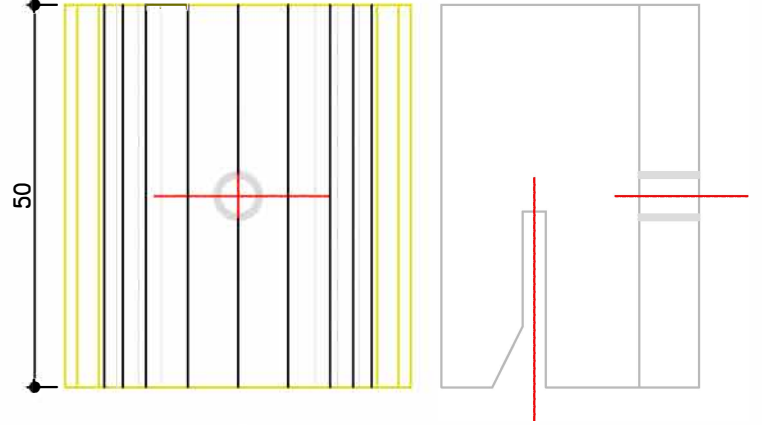

- Detaylar
- Details

TFS Kompozit Panel

SARAYBOND Kompozit Panel

Ölçek: 1 / 2

Detay
Detail 13

- Detaylar
- Details

TFS Kompozit Panel

SC-517

SC-518

Pr. No: 11 236

80 mm boyunda kesilmiş olarak satılır.

SC-519

Pr. No: 11 236

72mm boyunda kesilecek.
Profil olarak satılır.

- Detaylar
- Details

TFS Kompozit Panel

No : 11 257

Kitleme Profili
 $0,330 \text{ kg/m}$

Geniřlik 120cm ye kadar tam ortadan 1 adet,100mm boyunda olacak.
 120cm ve üzeri ise,2ser adet sađlı sollu konulacak.