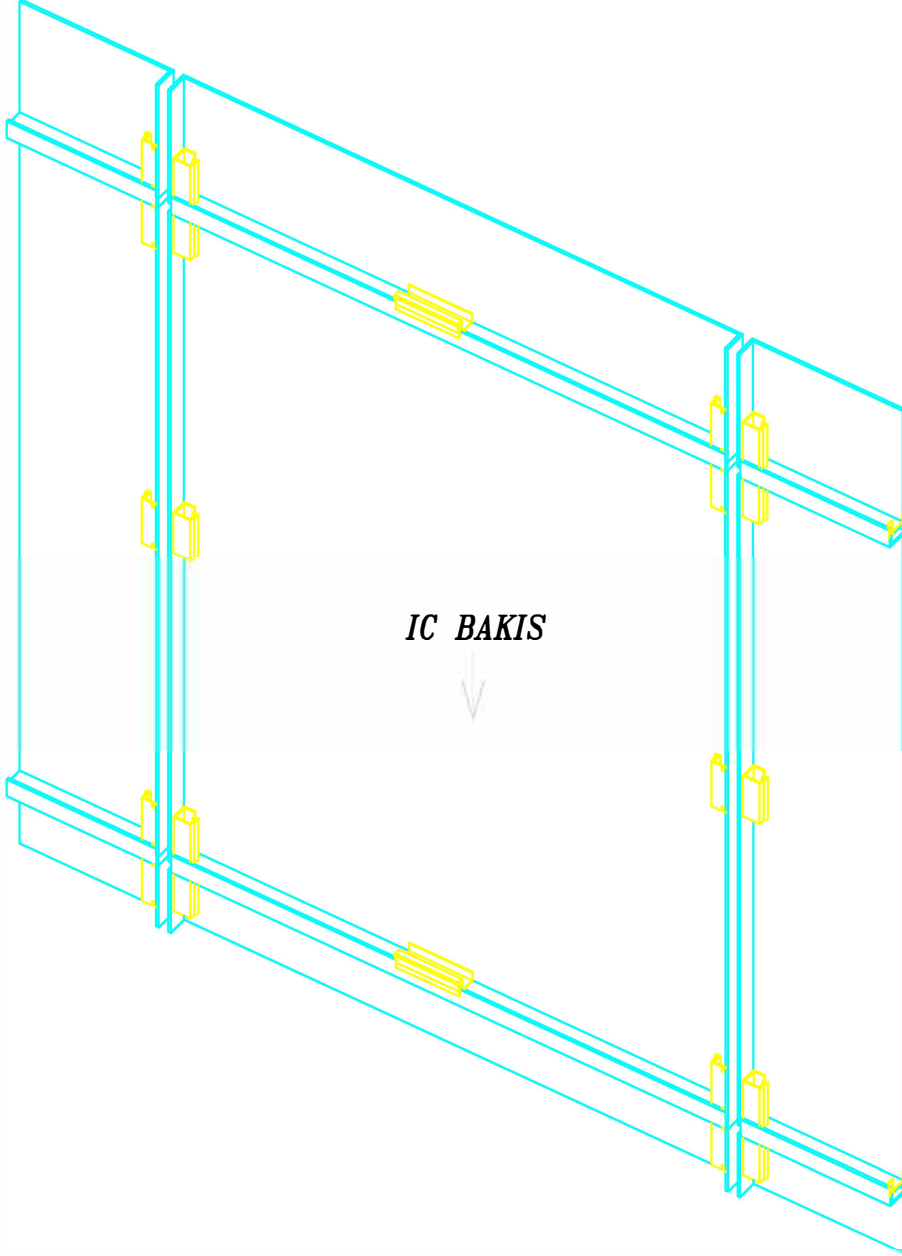

- Detaylar
- Details

TFS Kompozit Panel

SARAYBOND Kompozit Panel

Ölçek: 1 / 2

Detay
Detail 13

- Detaylar
- Details

TFS Kompozit Panel

SC-517

SC-518

Pr. No: 11 236

80 mm boyunda kesilmiş olarak satılır.

SC-519

Pr. No: 11 236

72mm boyunda kesilecek.
Profil olarak satılır.

- Detaylar
- Details

TFS Kompozit Panel

- Detaylar
- Details

TFS Kompozit Panel Cephe Kaplama

- Detaylar
- Details

TFS Kompozit Panel Cephe Kaplama

- Aksesuarlar
- Accessories

TFS Kompozit Panel Cephe Kaplama Sistemi

RES?M	PAR?A NO	MALZEME	A?IKLAMA	PAKET
	SC-129	EPDM	Bask? Fiteli	225 m/koli
	SC-510	Alüminyum	Anahtar ge?me ask? eleman? " 8598 nolu profille kullan?l?r."	50 TK/PK
	SC-516	PVC	Pvc Klips	50 Ad/Pk
	SC-517	Alüminyum	Anahtar ge?me ask? eleman? " 11 221 nolu profille kullan?l?r."	50 Ad/Pk
	SC-518		Ask? profili "11 235 nolu profille kullan?l?r."	50 Ad/Pk
	SC-519		Ask? profili "11 235 nolu profille kullan?l?r."	Profil olarak sat?l?r.
		Alüminyum	54X80X80 L Braket	?stenilen Miktarda
			54X120X80 L Braket	
			54X160X80 L Braket	
			54X80X150 L Braket	
			54X120X150 L Braket	
			54X160X150 L Braket	
			54X80X250 L Braket	
			54X120X250 L Braket	
			54X160X250 L Braket	
				

No : 11 257

Kitleme Profili
 $0,330 \text{ kg/m}$

Geniřlik 120cm ye kadar tam ortadan 1 adet,100mm boyunda olacak.
 120cm ve üzeri ise,2ser adet sađlı sollu konulacak.