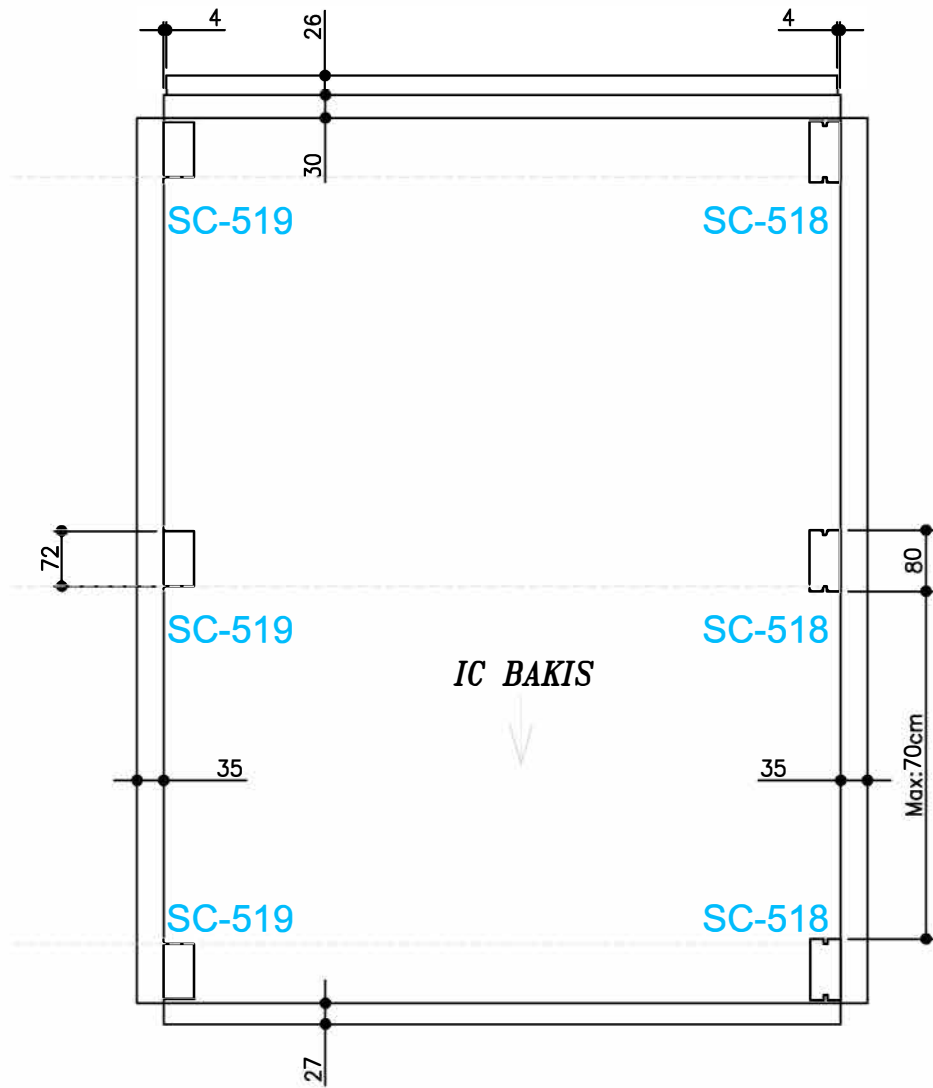

- Detaylar
- Details

TFS Kompozit Panel

SARAYBOND Kompozit Panel

Ölçek: 1 / 2

Detay
Detail 13

- Detaylar
- Details

TFS Kompozit Panel

SC-517

SC-518

Pr. No: 11 236

80 mm boyunda kesilmiş olarak satılır.

SC-519

Pr. No: 11 236

72mm boyunda kesilecek.
Profil olarak satılır.

- Detaylar
- Details

TFS Kompozit Panel

No : 11 257

Kitleme Profili
 $0,330 \text{ kg/m}$

Geniřlik 120cm ye kadar tam ortadan 1 adet,100mm boyunda olacak.
 120cm ve üzeri ise,2ser adet sađlı sollu konulacak.