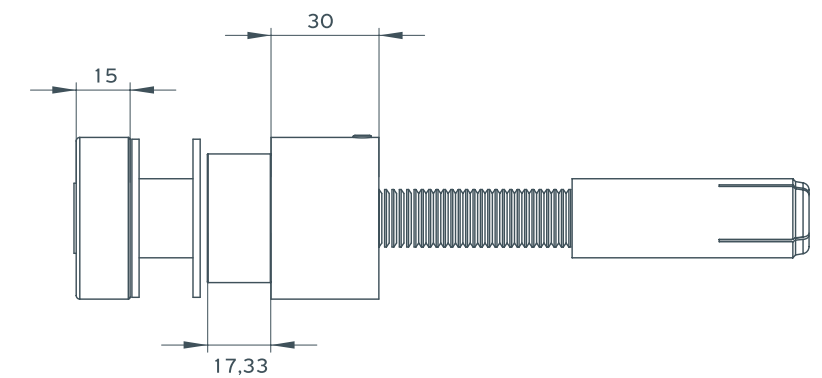

EX-3955017216

Σύνδεσμος τζαμιού 16 mm με τοίχο, 30 mm
Wall and 16mm glass connector - 30mm

EX-3955017616

Ρυθμιζόμενος σύνδεσμος τζαμιού 16 mm με τοίχο,
30-45 mm
Adjustable wall and 16 mm glass connector, 30-45 mm