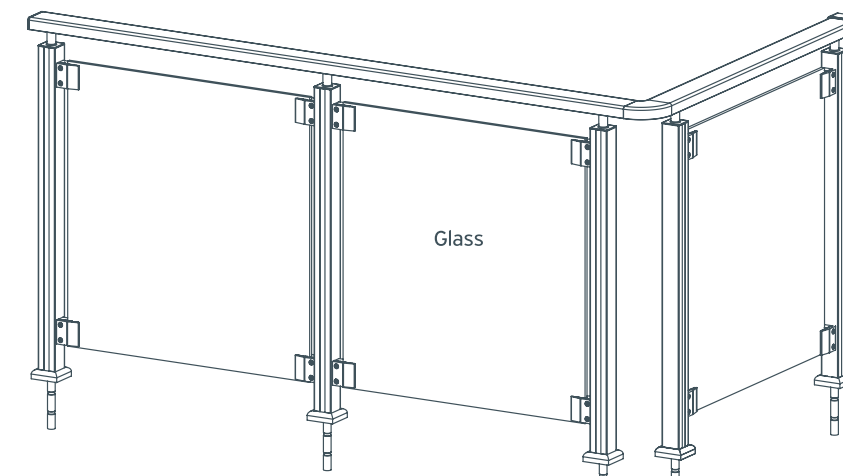

Προφίλ και Εξαρτήματα Profiles and Accessories

EX-3955126016	EX-3955107016	EX-3955003000 21cm	EX-3958025216	EX-3955129016	EX-3955093016	EX-3955104016
Alternative						
	EX-3955125016	EX-3956500216	EX-3955003100 40cm	EX-3955015016	EX-3955100016	
EX-3955135016			EX-3955016016	EX-3955165016		
EX-3955111016	EX-3958568216	EX-3958568316	EX-3958761016			
Alternative						
	EX-3958833716					

40x40 mm τετράγωνη κολόνα, ένθετος υαλοπίνακας, 25x60 mm κουραστή
40x40 mm square post, inlaid glass panel, 25x60 mm handrail