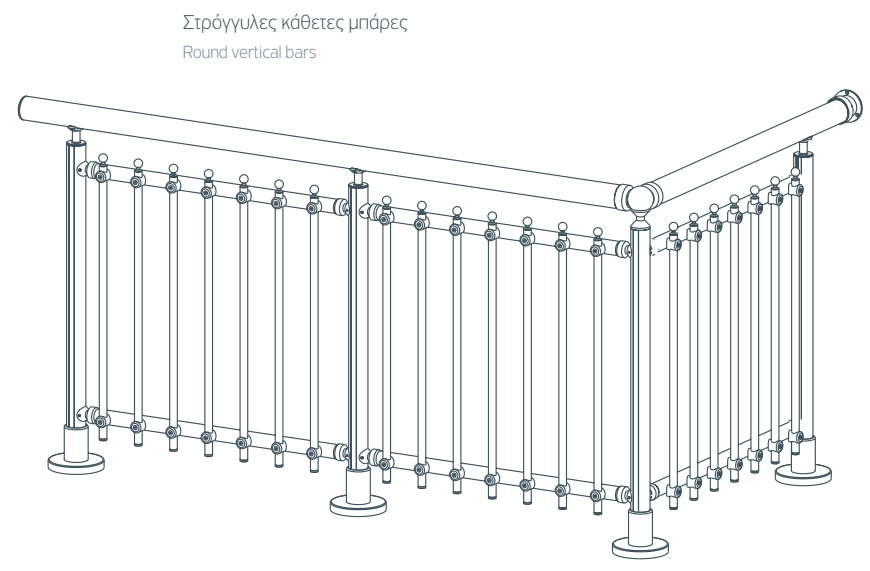

Profiles and Accessories

EX-3955001016	EX-3955036416	EX-3955035016	EX-3955011416	EX-3955012116 2,25 mm	EX-3955008116	EX-3955062016
Alternative						
EX-3955039116	EX-3955036616	EX-3955035416	EX-3955011116	EX-3955197016 1,35 mm	EX-3955008016	EX-3955009216 2,0 mm
EX-3955039316	EX-3955036516	EX-3955035916		EX-3955012216	EX-3955037016	EX-3955281016 1,8 mm
EX-3955039016	EX-3955003000 21cm			EX-3955051616 2,25 mm		EX-3955009116
EX-3955017416	EX-3955003100 40cm					

EX-3955000116 2 mm	EX-3955005116 2,0 mm	EX-3955004016	EX-3953000116	EX-3951515016 2,25 mm

Alternative				
EX-3955605016 1,8 mm	EX-3955456616 1,5 mm			EX-3955532616 1,35 mm
	EX-3955005316			
	EX-3955005216