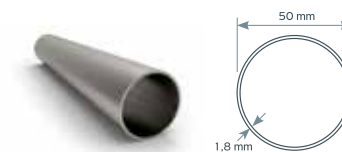

EX-3955605016
Κουπαστή Ø50 πάχος 1.8 mm - 780 gr
Handrail 50 mm width 1.8 mm - 780 gr