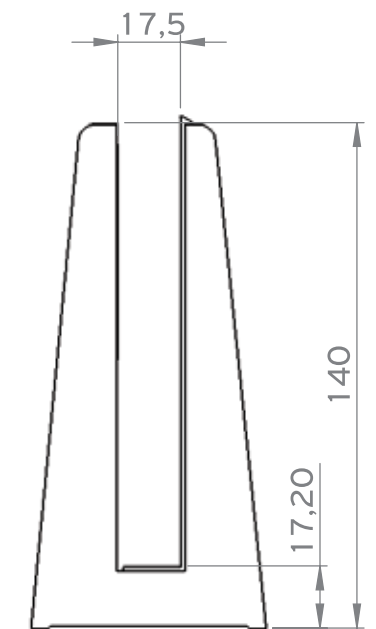

➤ Railings M8100

Ground glass connectors

Επιδαπέδιος σύνδεσμος τύπου 3 για τζάμι 16 mm
Ground connector 16 mm glass, type 3

Επιδαπέδιος σύνδεσμος τύπου 4 για τζάμι 16 mm
Ground connector 16 mm glass, type 4