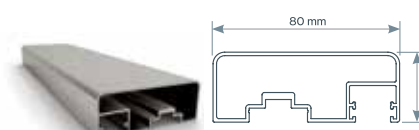

EX-3958759016
Κουπαστή 30x80 mm για γυαλί - 1.170 gr
Handrail 30x80 mm for glass - 1.170gr