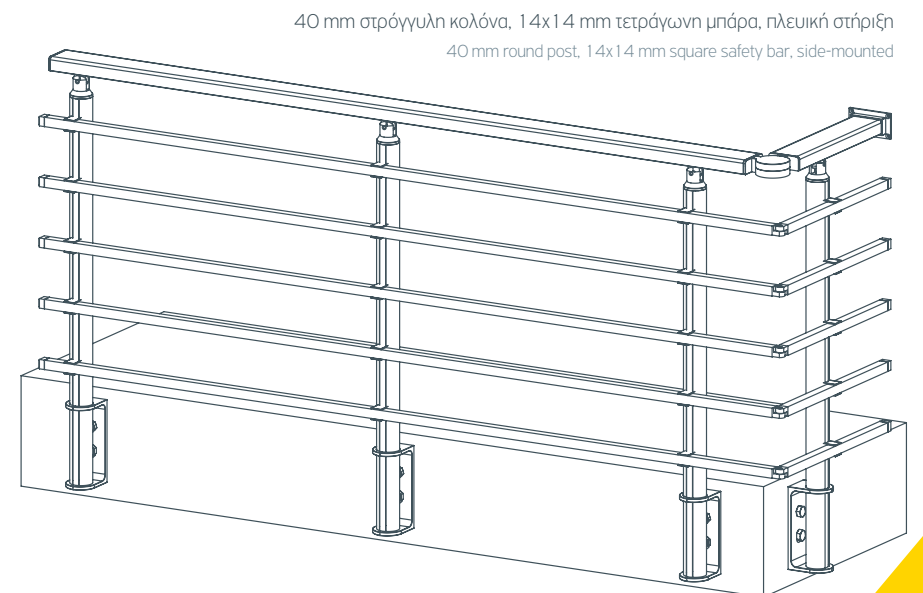

B23

Railing with Safety Bars

Profiles and Accessories

Alternative

Alternative