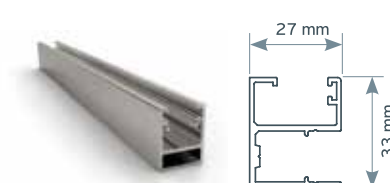

Transom profiles

EX-3953000116
Κουπαστή Ø30 - 500 gr
Handrail 30 mm - 500 gr

EX-3955761916
Τραβέρσα Ø26 υαλοπίνακα - 430 gr
Glass transom 26 mm - 430 gr

EX-3958758916
Τραβέρσα για στήριξη υαλοπίνακα 27x32 mm - 560 gr
Transom profile for glass support 27x32 mm - 560 gr