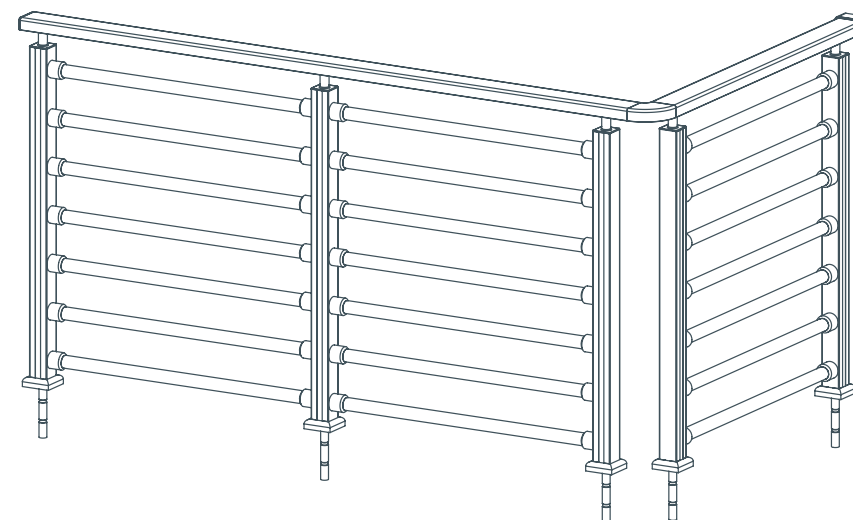

B20

Railing with Safety Bars

Profiles and Accessories

Alternative

Alternative

Τετράγωνη κολόνα, στρογγυλες μπάρες Ø26 (γίνεται και με Ø16)
Square mullion, round bars 26 mm (can be also with 16 mm)

B23

Railing with Safety Bars