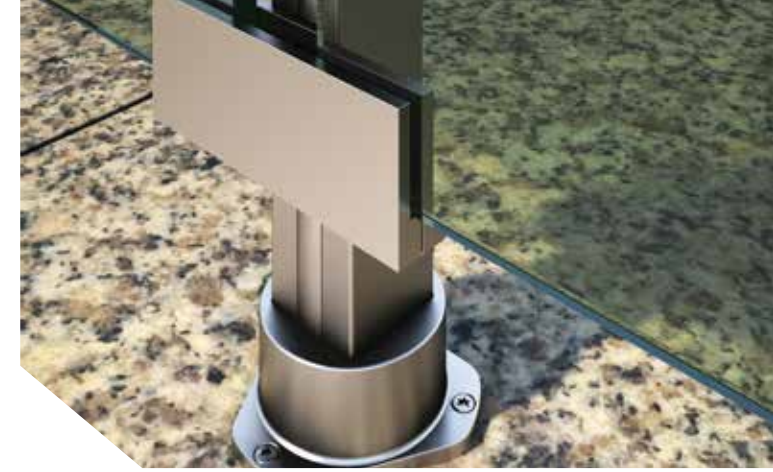

➤ Railings M8100

B10 Γυάλινο Κάγκελο Glass Railing

Προφίλ και Εξαρτήματα Profiles and Accessories

Alternative

Τετράγωνη κολόνα με στρόγγυλη κουπαστή και ρυθμιζόμενο σύνδεσμο γυαλιού
Square mullion with round handrail and adjustable glass connector