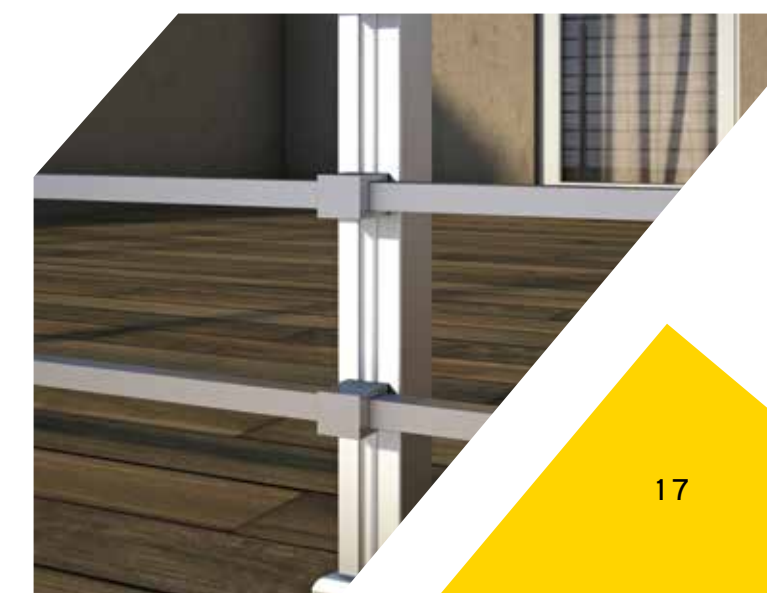

Προφίλ και Εξαρτήματα Profiles and Accessories

 EX-3955126016	 EX-3955107016	 EX-3955003000 21cm	 EX-3955247016	 EX-3955244016	 EX-3955266016	 EX-3955129016
Alternative	 EX-3955125016	 EX-3956500216	 EX-3955003100 40cm	 EX-3955276016		 EX-3955165016
	 EX-3955135016			 EX-3955275016		
				 EX-3955277016		
			 EX-3955278016			
 EX-3955111016	 EX-3955093016	 EX-3958568216	 EX-3958568316	 EX-3958761016	 EX-3958141416	
			Alternative			 EX-3958833716