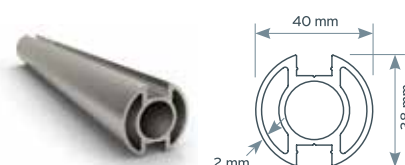

Mullion profiles

EX-3958568216
Κολόνα 40x40 mm - 960 gr
Column 40x40 mm - 960 gr

EX-3958833716
Κολόνα 40x40 mm με αυλάκι - 1145 gr
Column 40x40 mm with channel - 1145 gr

EX-3958587016
Κολόνα 25x50 mm - 985 gr
Rectangular mullion 25x50 mm - 985 gr