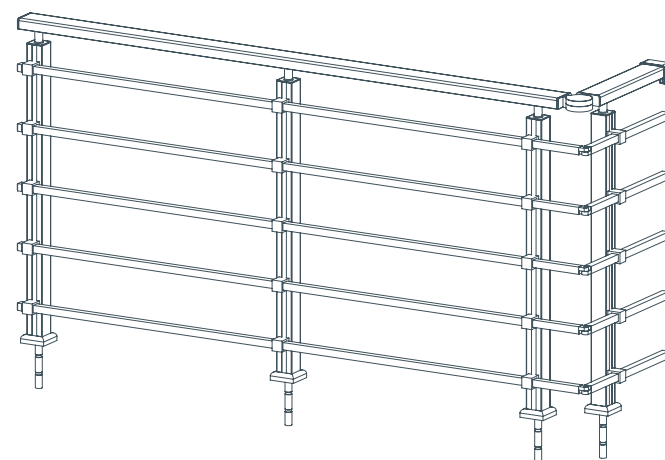

Alternative

Alternative

40x40 mm τετράγωνη κολόνα, spider σύνδεσμοι, εσωτερική κουπαστή
40x40 mm square post, spider glass connectors, inner handrail

➤ Railings M8100

Τετράγωνη κολόνα, 14x14 mm προστατευτική μπάρα
Square mullion, 14x14 square safety bars