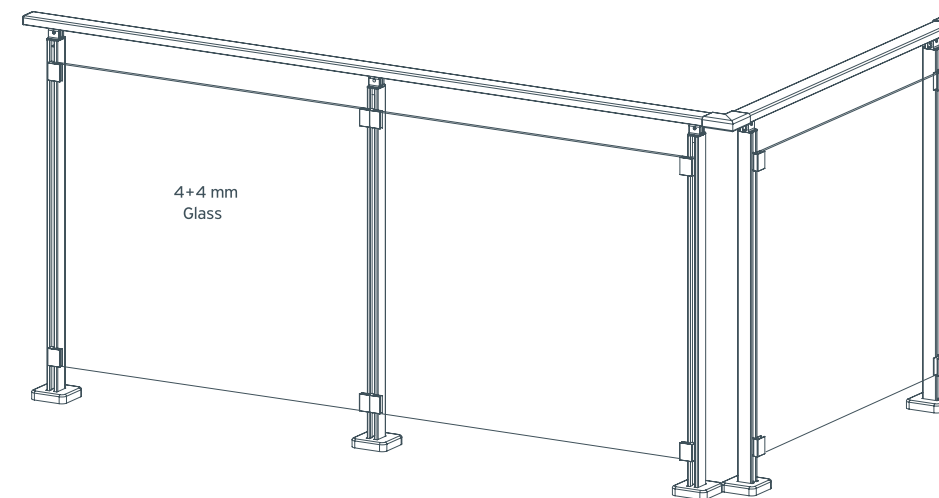

* ειδικό κιτ διαθέσιμο κατόπιν παραγγελίας
* special kit available under request

Railings M8100

L15 Glass Railing

Profiles and Accessories

* ειδικό κιτ διαθέσιμο κατόπιν παραγγελίας
* special kit available under request