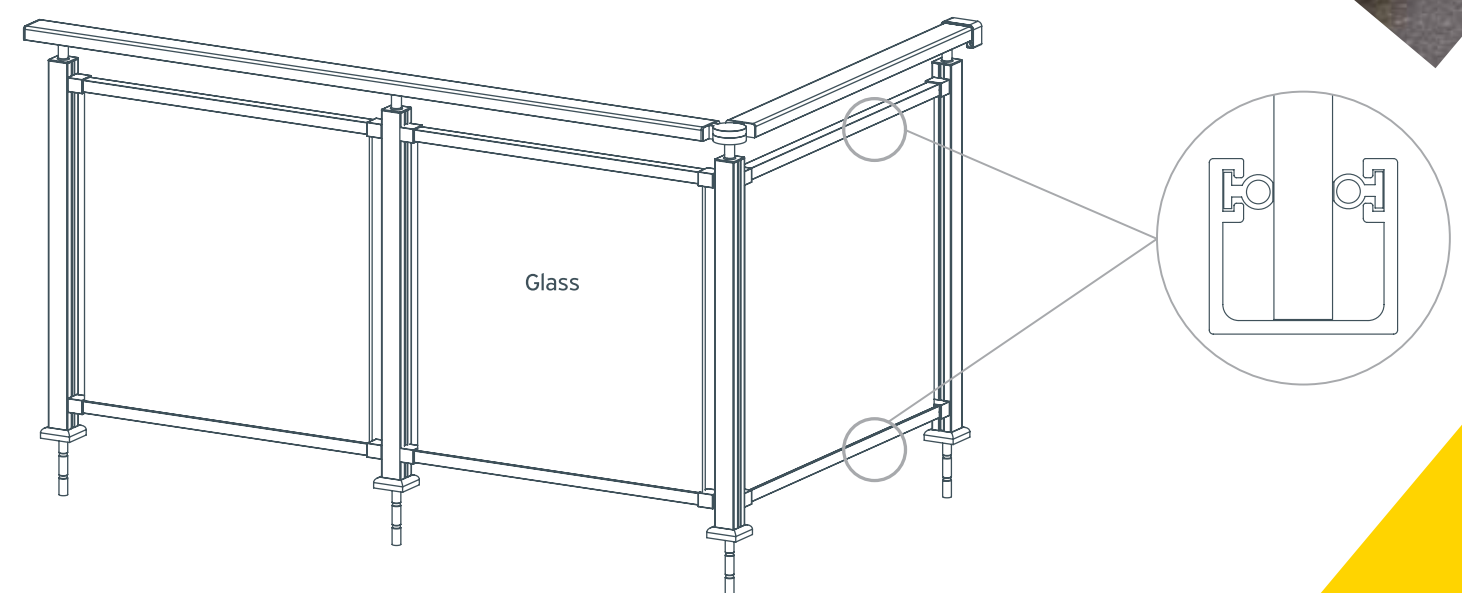

25x60 mm κουραστή, 40x40 mm τετράγωνη κολόνα, ένθετος υαλοπίνακας
25x60 mm handrail, 40x40 mm square post, inlaid glass panel