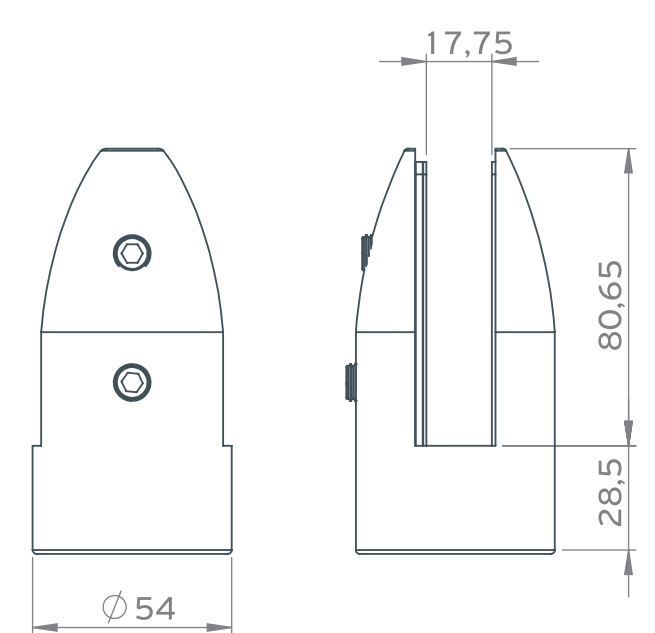

Railings M8100

Ground glass connectors

Επιδαπέδιος σύνδεσμος τύπου 1 για τζάμι 16 mm
Ground connector 16 mm glass, type 1

Επιδαπέδιος σύνδεσμος τύπου 2 για τζάμι 16 mm
Ground connector 16 mm glass, type 2