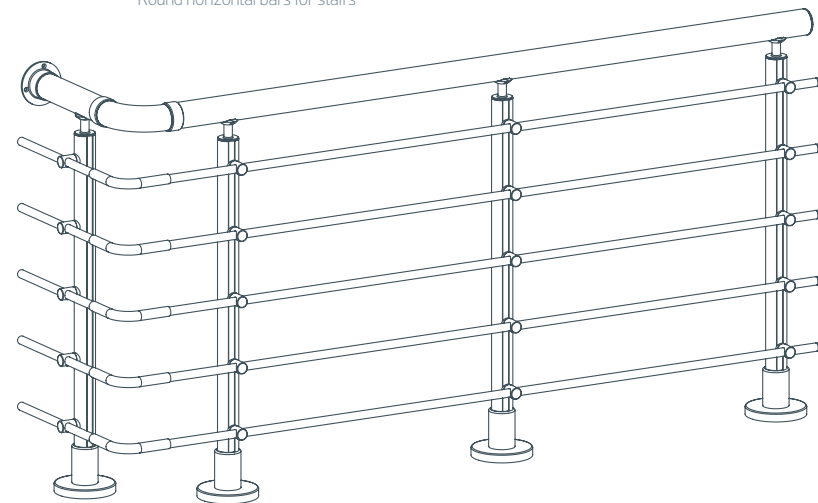

➤ Railings M8100

R21

Railing with Safety Bars

Προφίλ και Εξαρτήματα Profiles and Accessories

Alternative 						
Alternative 						

Στρόγγυλες οριζόντιες μπάρες για σκάλες
Round horizontal bars for stairs

Railings M8100

R25

Railing with Safety Bars

Profiles and Accessories

Alternative 						
Alternative 						

Στρώγγυλες κάθετες
μπάρες
Round vertical bars

➤ Railings M8100

R26

Railing with Safety Bars