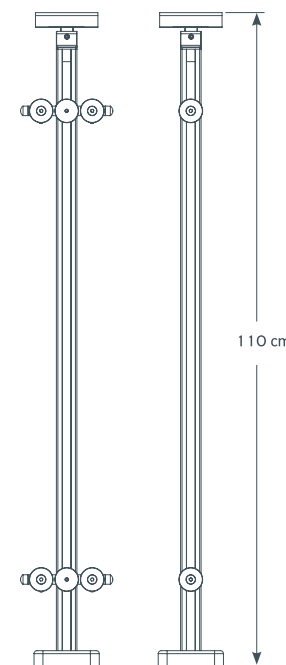

Railings M8100

L16 Glass Railing

Profiles and Accessories

* ειδικό κιτ διαθέσιμο κατόπιν παραγγελίας
* special kit available under request

Railings M8100

L20 Glass Railing

Profiles and Accessories

Alternative