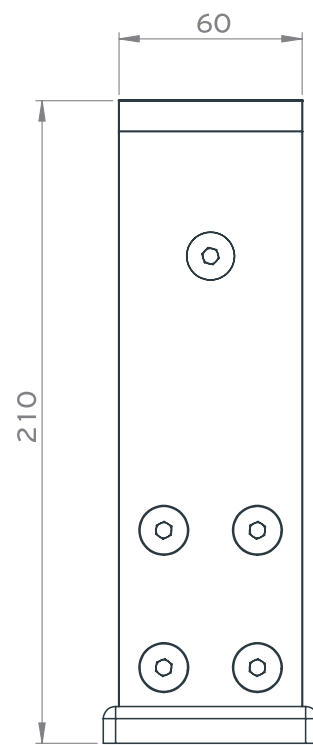

EX-3953301616

Επιδαπέδιος σύνδεσμος τύπου 4 για τζάμι 16 mm
Ground connector 16 mm glass, type 4