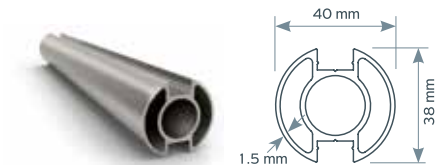

EX-3955456616
Κολόνα Ø40 Ελαφριά 1.5mm - 971 gr
Column 40 mm Light 1.5mm - 971 gr