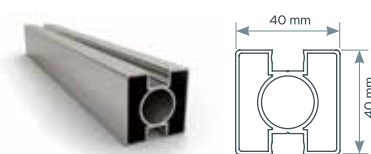

Mullion profiles

EX-3958568216
Κολόνα 40x40 mm - 960 gr
Column 40x40 mm - 960 gr