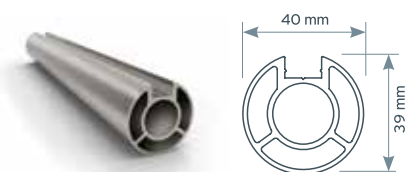

EX-3955005316
Κολόνα Ø40 με αυλάκι - 1.030 gr
Column 40 mm with channel - 1.030 gr