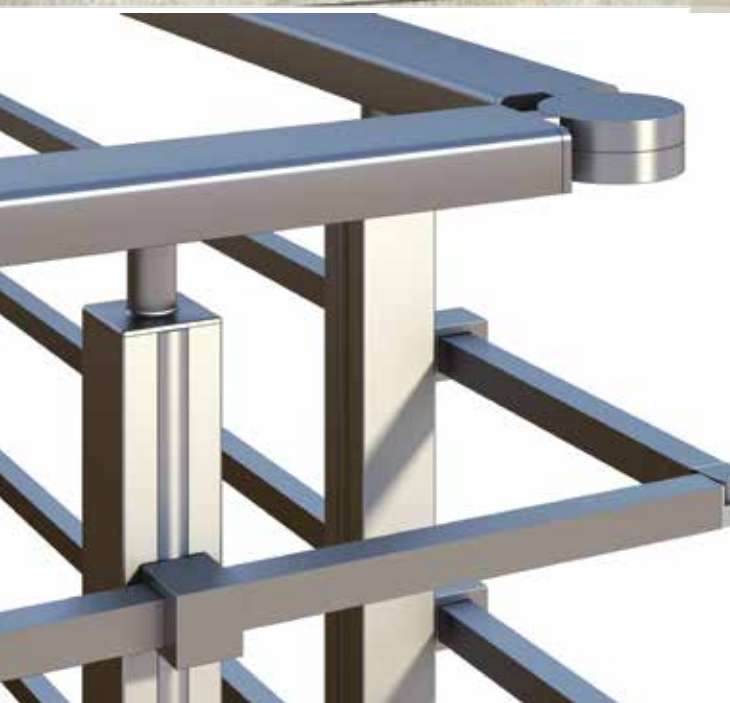

Alternative

Alternative

40x40 mm τετράγωνη κολόνα, spider σύνδεσμοι, εσωτερική κουπαστή
40x40 mm square post, spider glass connectors, inner handrail

➤ Railings M8100

Τετράγωνη κολόνα, 14x14 mm προστατευτική μπάρα
Square mullion, 14x14 square safety bars