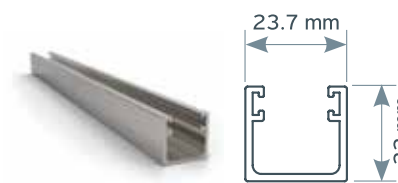

EX-3958760916
Τραβέρσα για στήριξη υαλοπίνακα 22x24 mm - 370 gr
Transom profile for glass support 22x24mm - 370gr