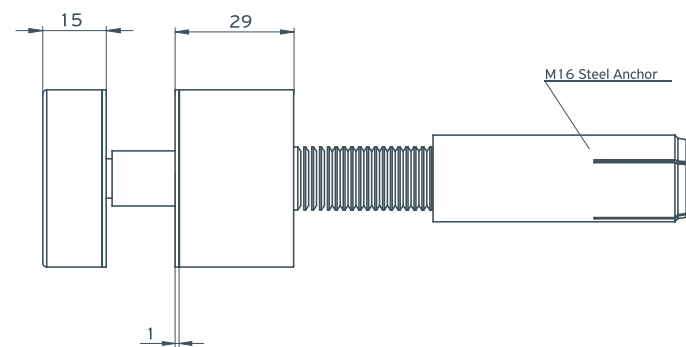

EX-3955017216

Σύνδεσμος τζαμιού 16 mm με τοίχο, 30 mm
Wall and 16mm glass connector - 30mm

EX-3955017616

Ρυθμιζόμενος σύνδεσμος τζαμιού 16 mm με τοίχο,
30-45 mm
Adjustable wall and 16 mm glass connector, 30-45 mm