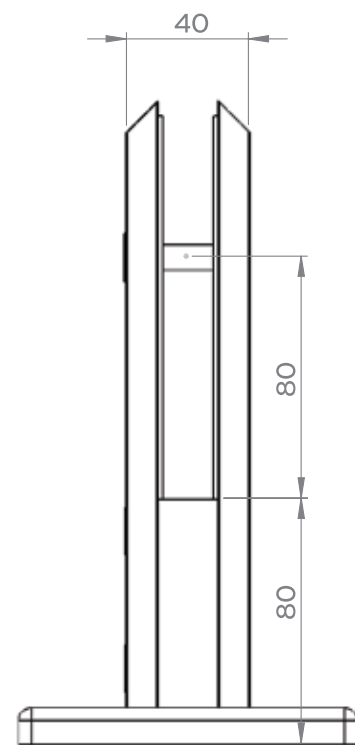

EX-3953301616

Επιδαπέδιος σύνδεσμος τύπου 4 για τζάμι 16 mm
Ground connector 16 mm glass, type 4