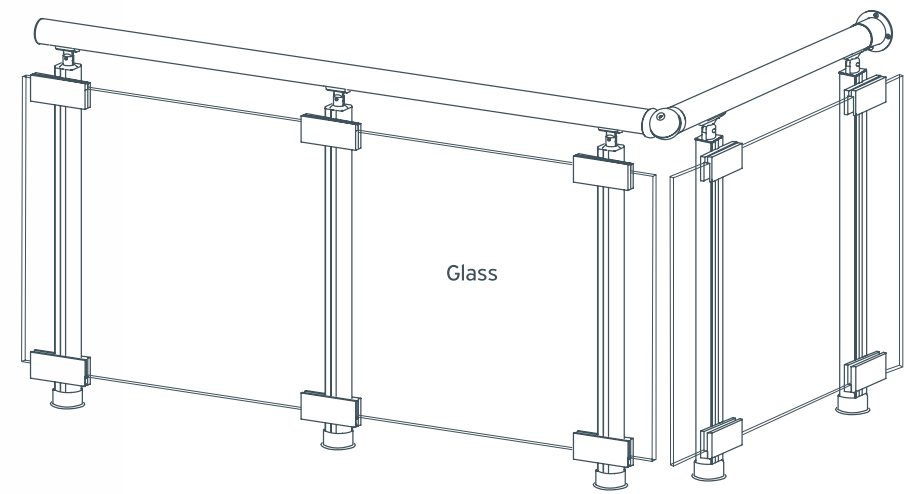

➤ Railings M8100

B10 Γυάλινο Κάγκελο Glass Railing

Προφίλ και Εξαρτήματα Profiles and Accessories

Alternative

Τετράγωνη κολόνα με στρόγγυλη κουπαστή και ρυθμιζόμενο σύνδεσμο γυαλιού
Square mullion with round handrail and adjustable glass connector

B20

Railing with Safety Bars

Profiles and Accessories

Alternative

Alternative

Τετράγωνη κολόνα, στρογγυλες μπάρες Ø26 (γίνεται και με Ø16)
Square mullion, round bars 26 mm (can be also with 16 mm)

B23

Railing with Safety Bars