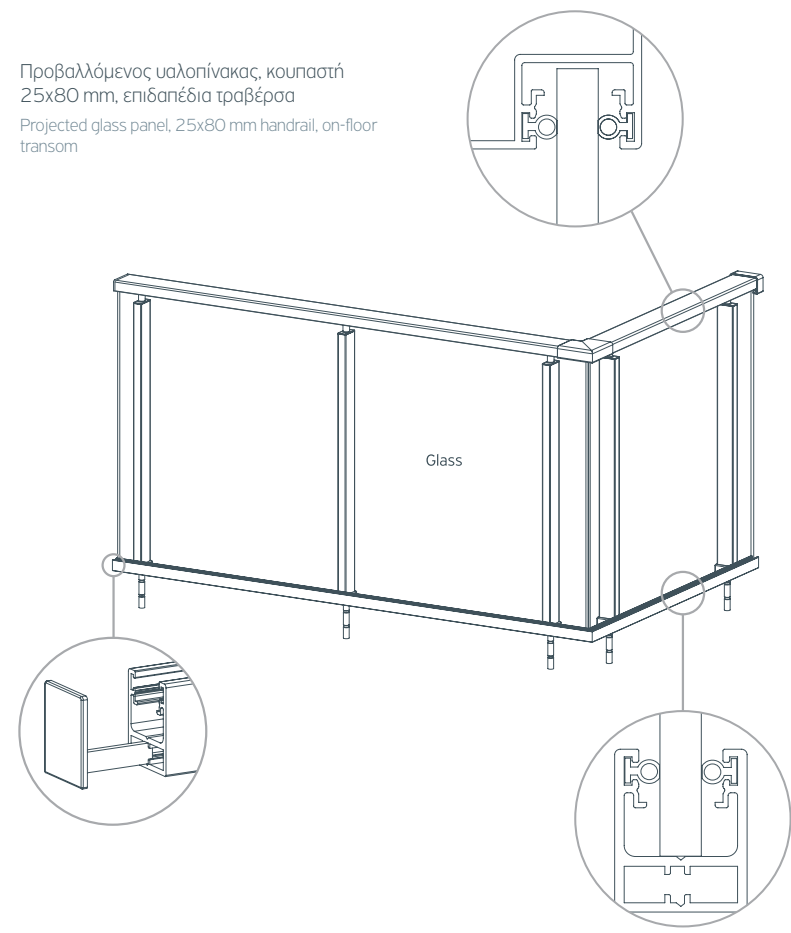

Alternative

Προβαλλόμενος υαλοπίνακας, κουπαστή 25x80 mm, επιδαπέδια τραβέρσα
Projected glass panel, 25x80 mm handrail, on-floor transom