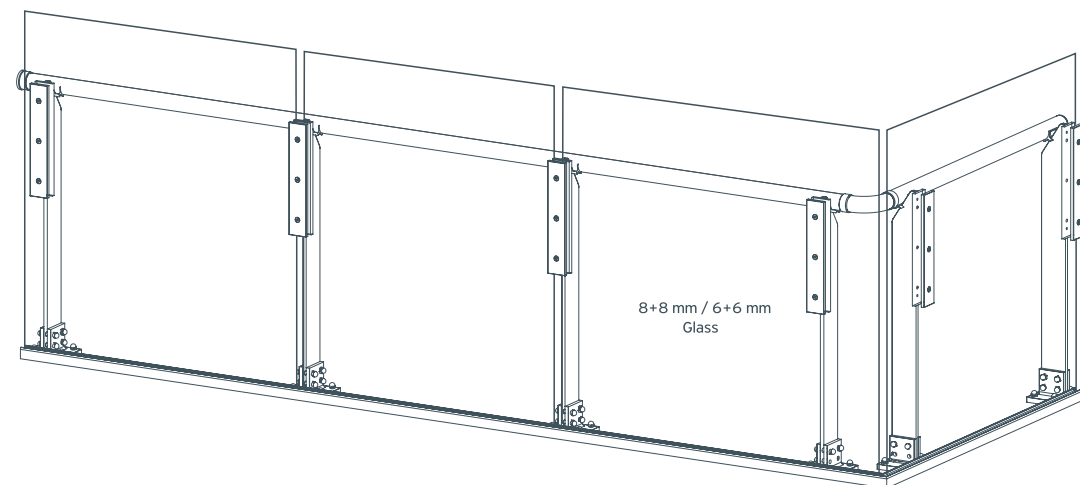

Railings M8100

L16 Glass Railing

Profiles and Accessories

* ειδικό κιτ διαθέσιμο κατόπιν παραγγελίας
* special kit available under request

Railings M8100

L20 Glass Railing

Profiles and Accessories

Alternative