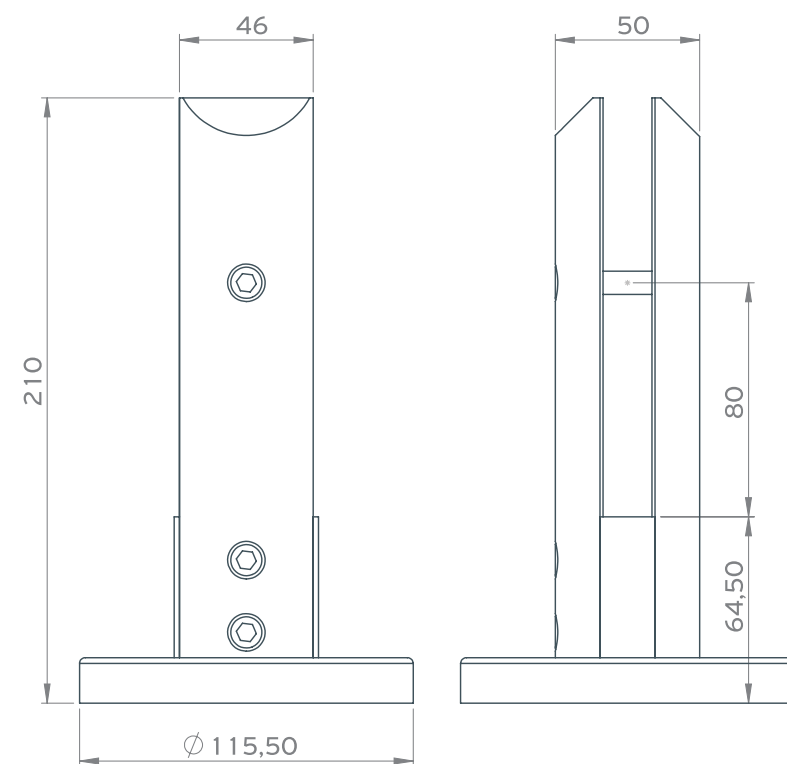

EX-3953101616

Επιδαπέδιος σύνδεσμος τύπου 2 για τζάμι 16 mm
Ground connector 16 mm glass, type 2