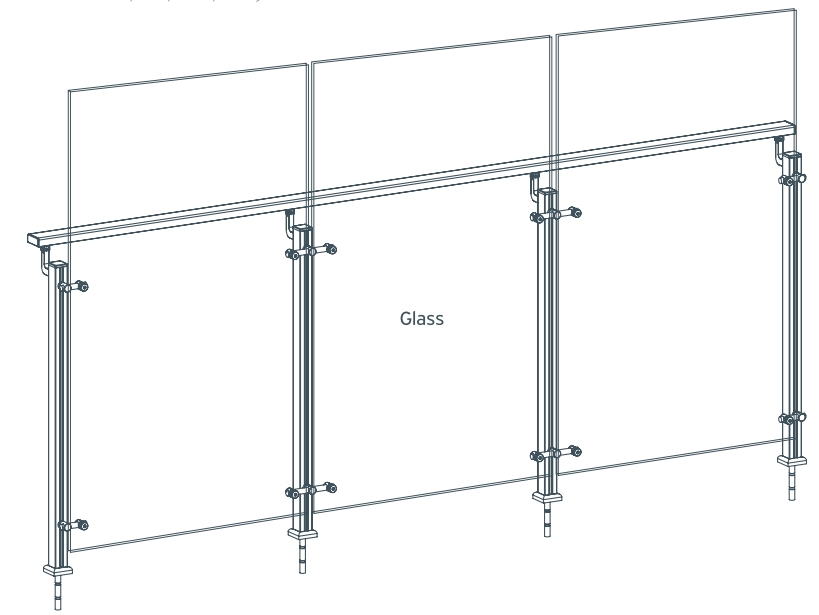

40x40 mm τετράγωνη κολόνα, ένθετος υαλοπίνακας, 25x60 mm κουραστή
40x40 mm square post, inlaid glass panel, 25x60 mm handrail

➤ Railings M8100

S15 Γυάλινο Κάγκελο Glass Railing

Προφίλ και Εξαρτήματα Profiles and Accessories

Alternative

Alternative

40x40 mm τετράγωνη κολόνα, spider σύνδεσμοι, εσωτερική κουπαστή
40x40 mm square post, spider glass connectors, inner handrail

➤ Railings M8100

Τετράγωνη κολόνα, 14x14 mm προστατευτική μπάρα
Square mullion, 14x14 square safety bars