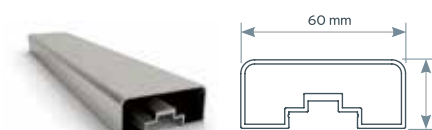

EX-3958761016
Κουπαστή 60x25 mm - 820 gr
Rectangular handrail 60x25 mm - 820gr