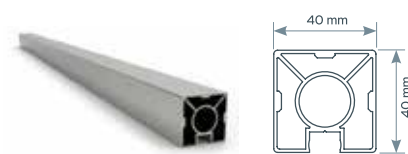

Mullion profiles

EX-3958568216
Κολόνα 40x40 mm - 960 gr
Column 40x40 mm - 960 gr

EX-3958833716
Κολόνα 40x40 mm με αυλάκι - 1145 gr
Column 40x40 mm with channel - 1145 gr

EX-3958587016
Κολόνα 25x50 mm - 985 gr
Rectangular mullion 25x50 mm - 985 gr